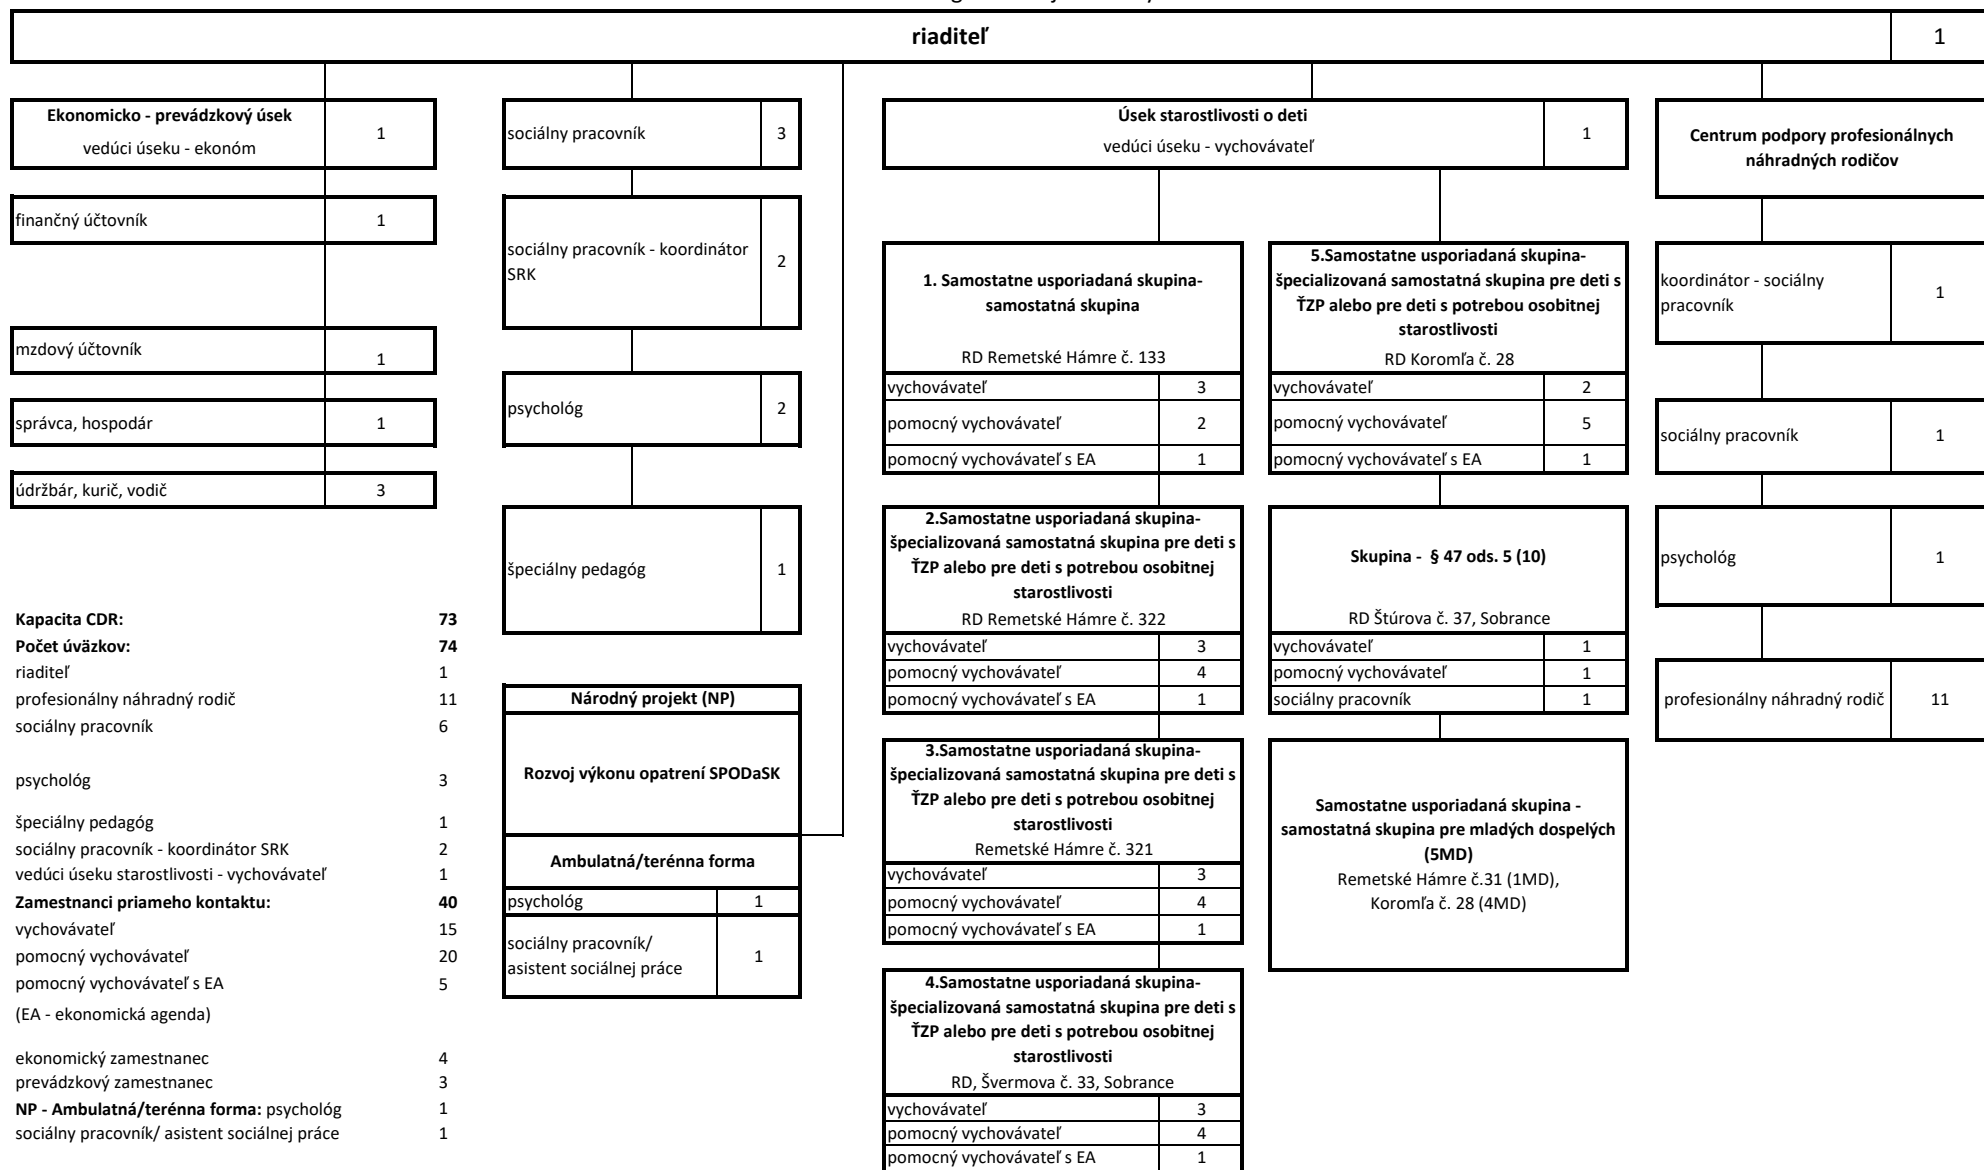

Centrum pre deti a rodiny Remetské Hámre, Remetské Hámre č. 31, 072 41 Remetské Hámre

Schéma organizačnej štruktúry

Schéma organizačnej štruktúry je platná a účinná od 01.04.2026.