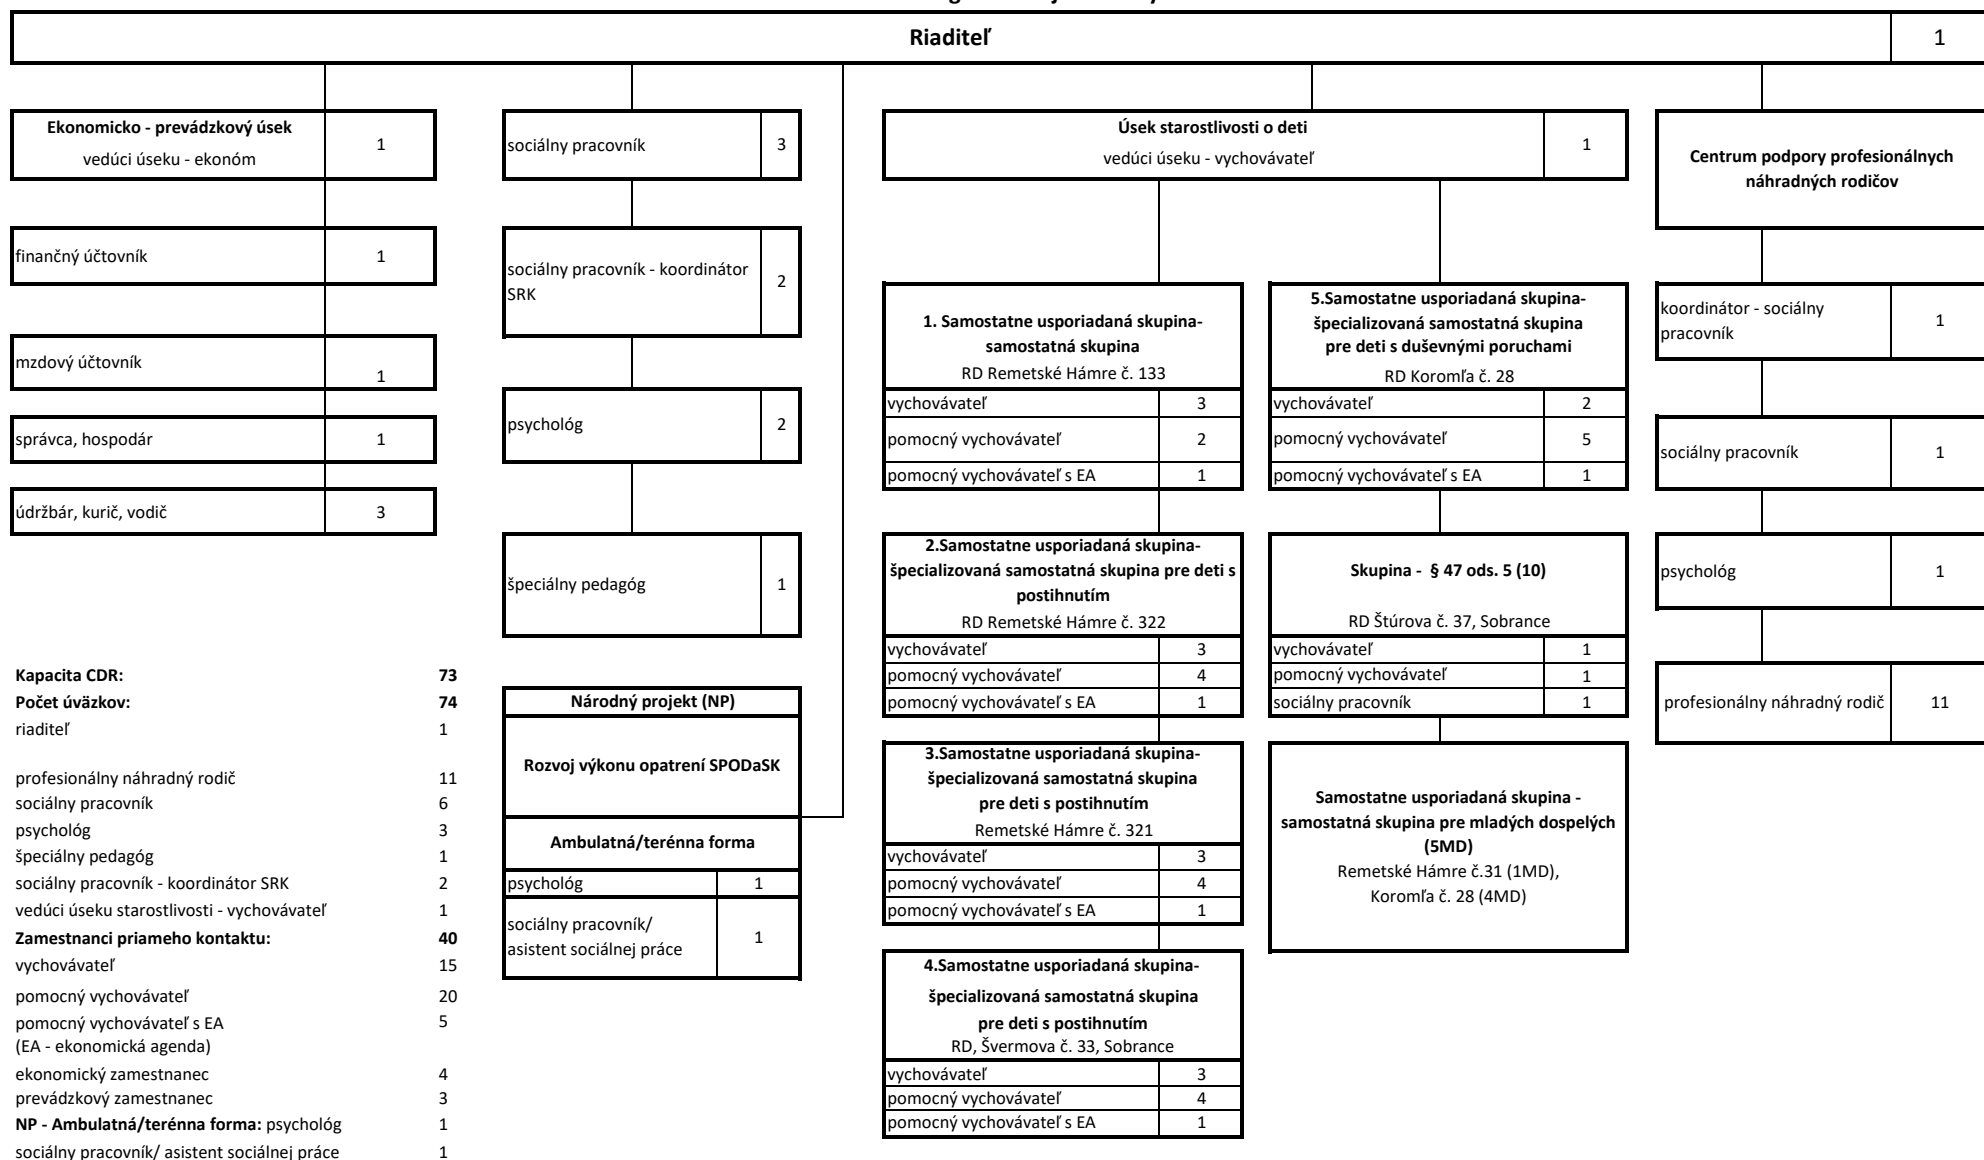

## Schéma organizačnej štruktúry

Schéma organizačnej štruktúry je platná a účinná od 01.01.2026.