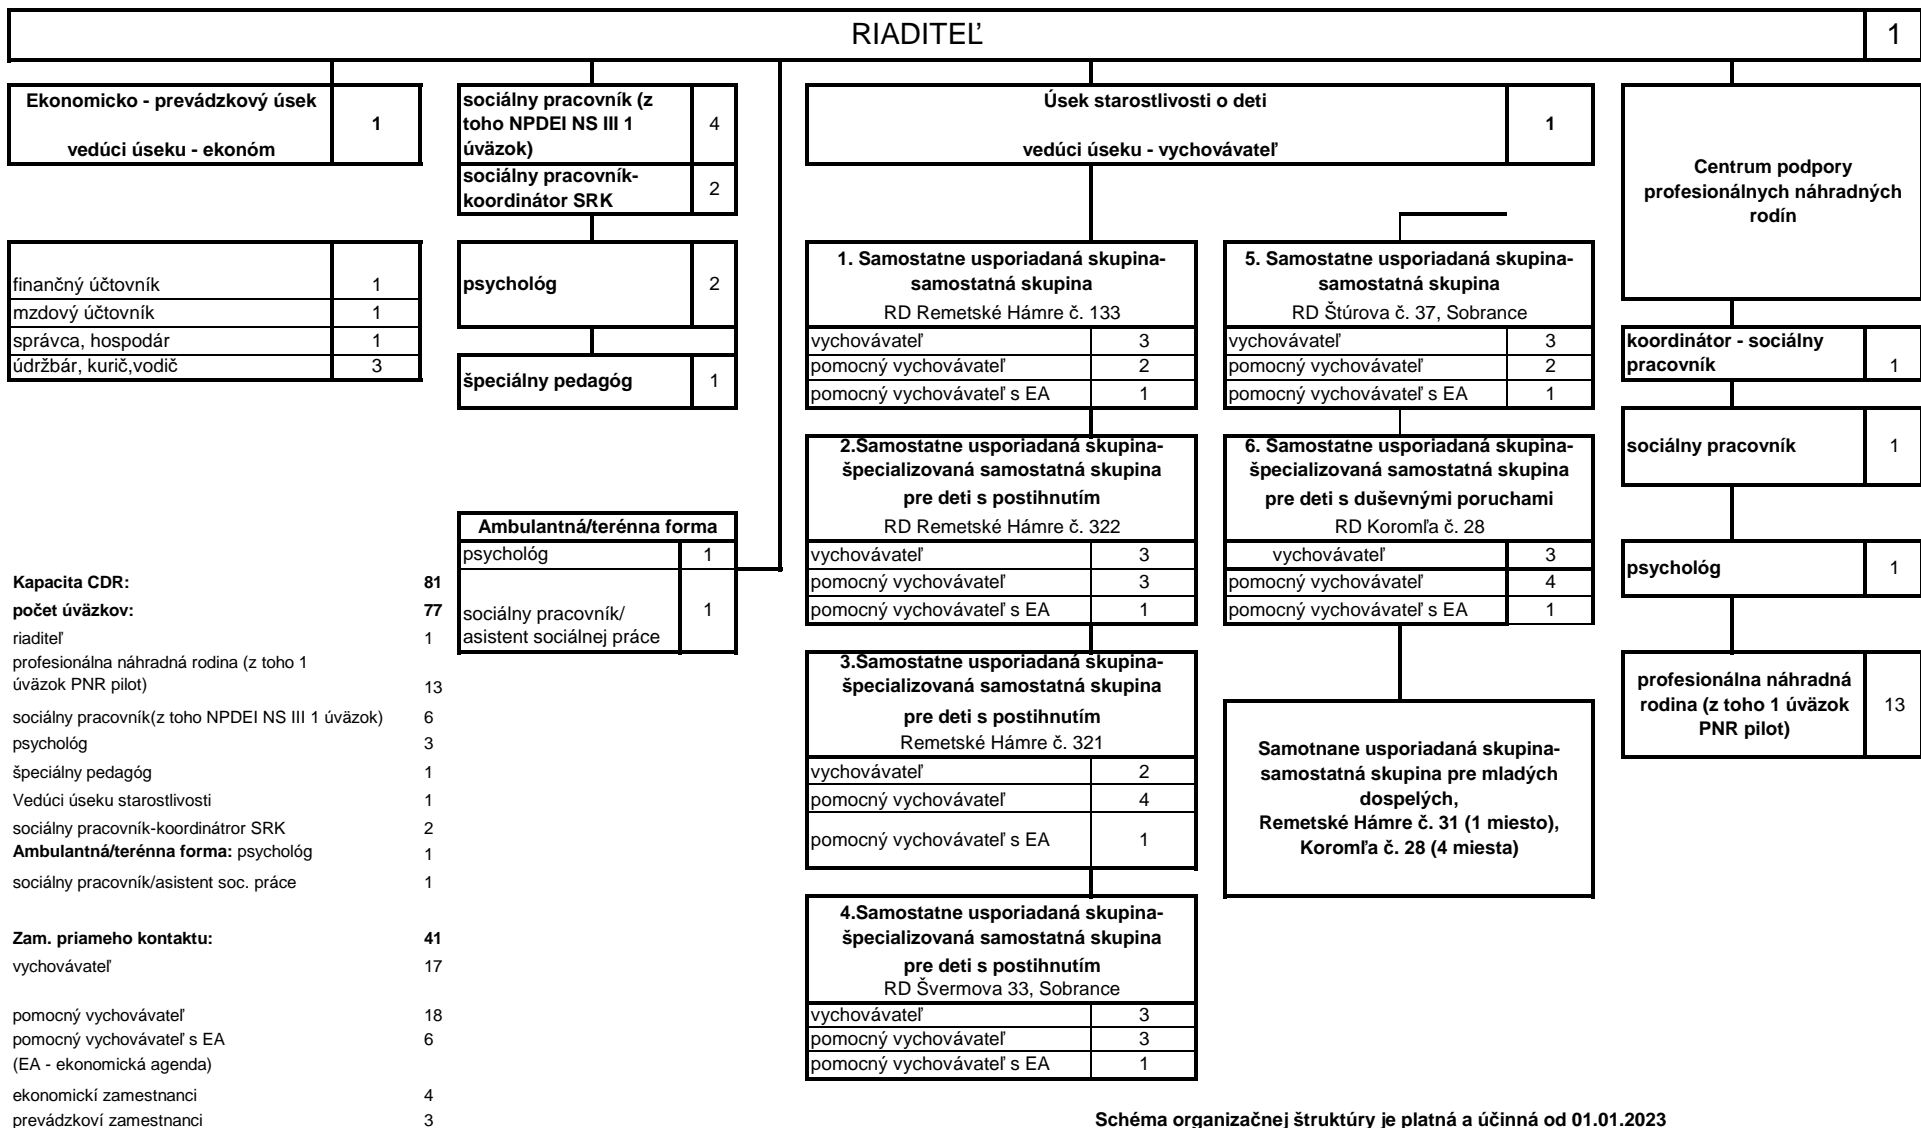

Centrum pre deti a rodiny Remetské Hámre, Remetské Hámre 31, Remetské Hámre 072 41

Schéma organizačnej štruktúry

Schéma organizačnej štruktúry je platná a účinná od 01.01.2023

V Bratislave, schválil:

doc. PhDr. Pavel Bryndzák, Phd.
námestník Sekcie rodiny